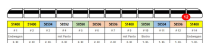

Übersicht

Piko 51405-A23 - Triebzug ICE 4, BR 412 'Klimaschützer', DBAG, Ep.VI, DC-Sound

Piko

Produktnummer: A333803

Preis

UVP 779,00 € *** (38.38% gespart)
479,99 €*

Preise inkl. MwSt. zzgl. Versandkosten

Beschreibung