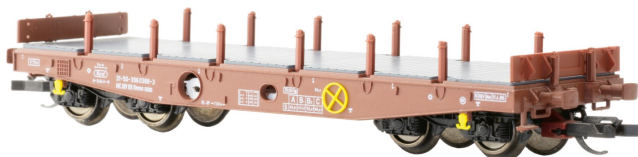

# Hädl 113450-2 - Flachwagen Rmms 3960, DR, Ep.IV, 0279-4

Hädl Manufaktur

Produktnummer: A337872

Handmuster  
Bedruckungen werden angepasst

## Beschreibung

Beachten Sie auch die Montagehilfe Rungen für den Rmms. Sie ermöglicht ein einfaches und sicheres zurüsten mit den dem Wagen beiliegenden Rungen und Stirnborden. Inklusive ausführlicher, bebildeter Anleitung.