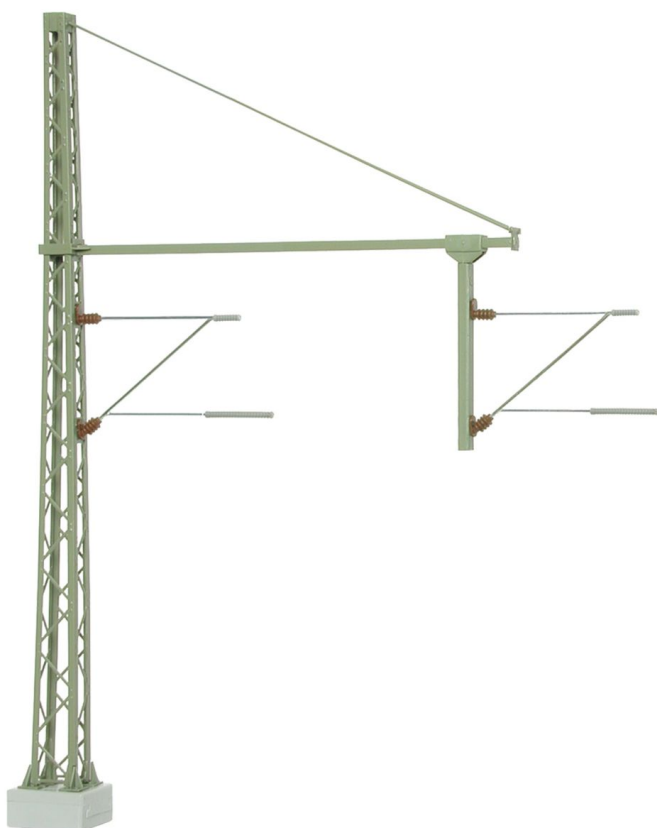

Übersicht

Viessmann 4260 - Rohrausleger über 2 Gleise

Viessmann

Produktnummer: A137201

Preis

UVP 36,50 € *** (6.88% gespart)
33,99 €*

Preise inkl. MwSt. zzgl. Versandkosten

Beschreibung

Metallausführung, fertig montiert und lackiert, Masthöhe: 109mm, maximale Spannweite: 73mm, die Auslegereinheiten sind elektrisch getrennt und frei verschiebbar

Produktinformationen

Größe:	TT
--------	----