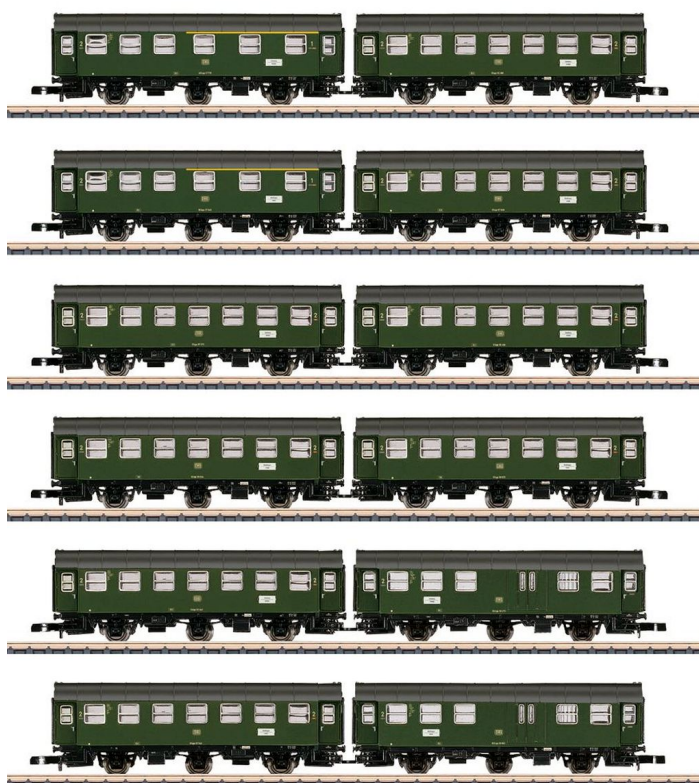

Übersicht

Märklin 87061 - 6er Set Umbauwagenpaare, DB, Ep.IV

Märklin

Produktnummer: A335222

Preis

UVP 479,40 € *** (8.22% gespart)
439,99 €*

Preise inkl. MwSt. zzgl. Versandkosten

Erstellt am 27.12.2024.

Dieses Dokument stellt kein Angebot dar. Es gelten die aktuellen Preise im Online-Shop.

* Alle Preise inkl. gesetzl. Mehrwertsteuer zzgl. Versandkosten, wenn nicht anders angegeben.

Beschreibung

Modell: Die Wagen-Paare sind im Display je 2 mal mit verschiedenen Betriebsnummern enthalten. Jedes Wagen-Paar fest miteinander gekuppelt und einzeln verpackt. Länge über Puffer je Wagen-Paar ca. 122 mm.

Vorbild: Personenwagen-Paare aus 3-achsigen Umbauwagen der Deutschen Bundesbahn (DB). Umbauwagen-Paar 1./2. Klasse AB3yge 756 und 2. Klasse B3yge 761, Umbauwagen-Paar 2. Klasse B3yge 761 und Umbauwagen-Paar 2. Klasse B3yge 761 und 2. Klasse mit Gepäckraum BD3yge 766.

Produktinformationen

Größe:	Z
Gattung:	Personenwagen
Bahngesellschaft:	DB
Epoche:	IV
Stromsystem:	2L-Gleichstrom (DC)
Digital:	nein
Sound:	nein
LüP (mm):	732
Kupplungssystem:	hauseigene Kupplungsaufnahme