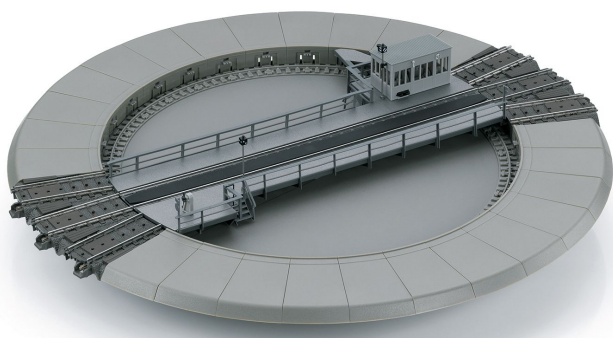

# Märklin 74861 - Drehscheibe, Einheitsbauart 23m, C-Gleis

Märklin

Produktnummer: A271305

## Beschreibung

DB-Einheitsbauart 23 m. Für konventionellen und digitalen Fahrbetrieb geeignet. Ferngesteuerte Drehbühne mit eingebautem Motor. Ausschließlich digitale Steuerung mit Mobile Station 2 und Central-Station 2 und 3 (nicht beiliegend). Besonders komfortable Steuerung mit der Central-Station 2 und 3 mittels Gleisvorauswahl (nach erfolgtem Update), oder mit diversen Digital-Zentralen mit dem Digital-Format DCC. Funktion: Drehen rechts/links Grube zum versenkten Einbau in die Anlage. 6 Gleisanschlüsse für C-Gleise zum Einsetzen an beliebiger Stelle. Abgangswinkel im C-Gleis-Rastermaß von 12°. Mit Übergangsgleis 24922 zum K-Gleis und mit Übergangsgleis 24951 zum M-Gleis verwendbar. Ausbaubar auf max. 30 Gleisanschlüsse im Raster von 12° mit Erweiterung 74871. Fahrstromversorgung der Gleisanschlüsse über die Drehbühne. Außendurchmesser mit je einem Abgang gegenüber 382 mm. Durchmesser der Grube ohne Abgangsgleise 278 mm. Bühnenlänge 263 mm. Passend zum Ringlokschuppen 72886. Diverse schaltbare Soundfunktionen. Drehscheibenwärterhaus und Außenleuchte mit LED beleuchtet, schaltbar.