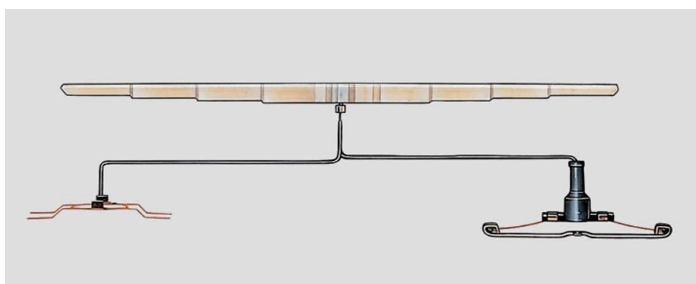

Übersicht

Märklin 7333 - Innenbeleuchtung

Märklin

Produktnummer: A230095

Preis

UVP 29,99 € *** (6.67% gespart)
27,99 €*

Preise inkl. MwSt. zzgl. Versandkosten

Beschreibung

Passend zu den Wagen 42101, 42131, 4214, 42141, 42142 und 4229. Bestehend aus Stromzuführung, Leuchtstab, Lampenfassung und Glühlampe.

Produktinformationen

Größe:	H0
Gattung:	Beleuchtung
Bahngesellschaft:	Sonstige