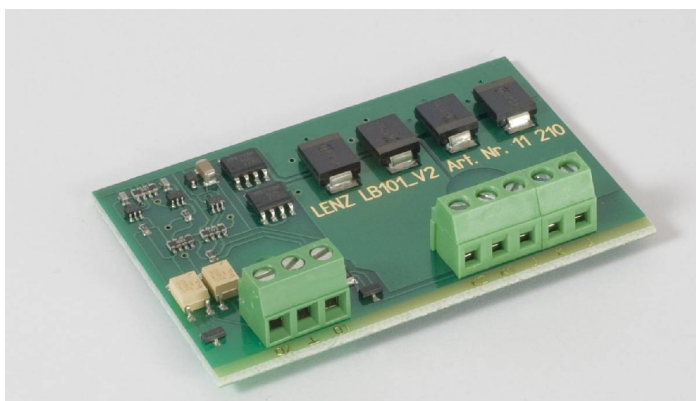

Übersicht

Lenz 11210 - LB101 Gleisbelegtmelder, 2-fach

Lenz

Produktnummer: A128944

Preis

UVP 29,95 € *** (6.54% gespart)
27,99 €*

Preise inkl. MwSt. zzgl. Versandkosten

Beschreibung

Zur Erfassung von Gleisbelegzuständen in Verbindung mit dem LR101 arbeitet der LB101 als Stromfühler und wird zwischen LR101 und den zu überwachenden Gleisabschnitt geschaltet. Mit einem LB101 können zwei Gleisabschnitte unabhängig voneinander überwacht werden.
Abmessungen: 60 x 12 x 42 mm

Produktinformationen

Größe:	alle
weee-Nummer:	DE46605861, Lenz 11210 - LB101 Gleisbelegtmelder, 2-fach