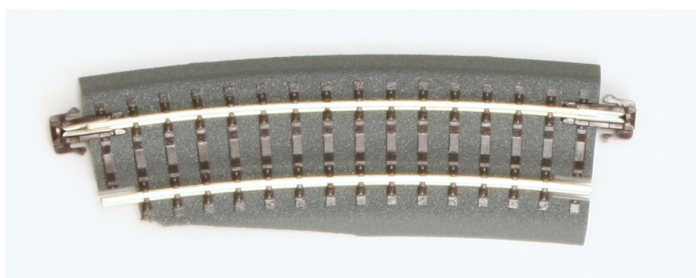

Übersicht

Tillig 83732 - Geb. Bettungsgleis BR12-22k, links, R310-353, 15', braune Schwellen

Tillig

Produktnummer: A206668

Preis

3,00 €*

Preise inkl. MwSt. zzgl. Versandkosten

Beschreibung

Gebogenes Pass-Stück links R310 - 353 mm / 15'

Produktinformationen

Größe:	H0m-TT
--------	--------