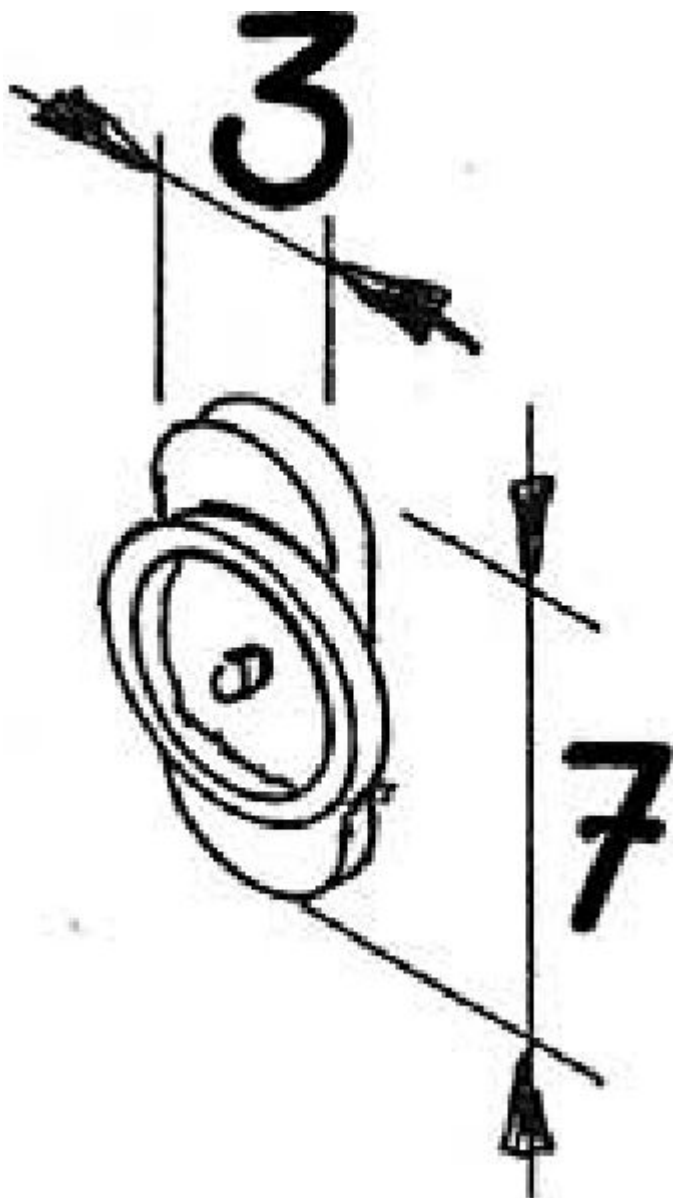

elriwa®

Ihr Fachhandel für
Modellbahnen und Zubehör

Modellbahnshop elriwa
Radeberger Str. 32
01454 Wachau OT
Feldschlößchen
Deutschland

Kontakt:
Telefon: 03528-4779070
E-Mail: info@elriwa.de

Preis

Erstellt am 22.12.2024.

Dieses Dokument stellt kein Angebot dar. Es gelten die aktuellen Preise im Online-Shop.

* Alle Preise inkl. gesetzl. Mehrwertsteuer zzgl. Versandkosten, wenn nicht anders angegeben.