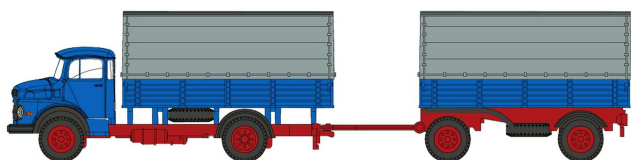

Übersicht

MiNis LC3482 - MB L322 HZ Pritsche/Plane, blau/rot

MiNis

Produktnummer: A344242

Preis

Der Preis muss angefragt werden

Preise inkl. MwSt. zzgl. Versandkosten

Beschreibung

1958 stellte Daimler Benz der Fachwelt einen neuen modernen LKW mit kurzer Haube. Der neue Sechstonner hört auf die Typenbezeichnung L322 und wurde bis 1984 gebaut. Der als unkaputtbar geltende Rundhauber ist rund um den Globus im Einsatz und auch heute noch in Südamerika und Afrika nicht von den Straßen wegzudenken. Viele ehemalige Behördenfahrzeuge haben heute ein zweites Leben als Wohnmobil.