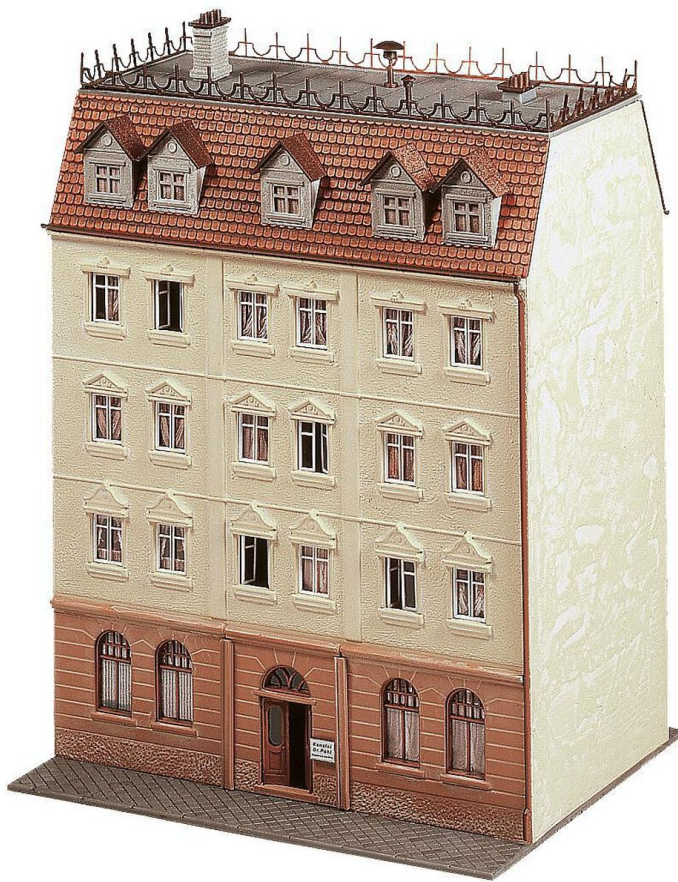

## Übersicht

# Faller 130450 - Kanzlei Dr. Pohl

Faller

Produktnummer: A341040

## Beschreibung

Maße 145 x 145 x 201 mm

Dieser Bausatz enthält: 208 Einzelteile in 9 Farben, Fensterfolie, 1 Gardinenmaske und 1 Bauanleitung. ypisches Stadthaus in mehrstöckiger Ausführung, in dem sich das Büro einer Kanzlei befindet.