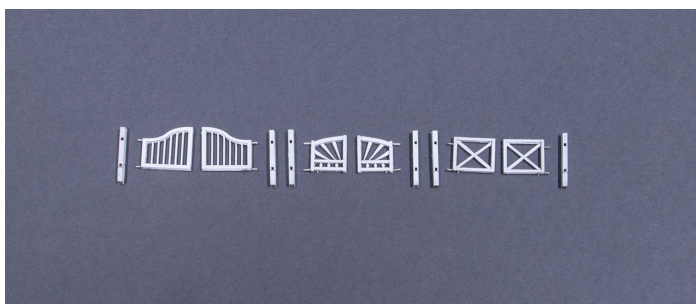

Übersicht

Joswood 40431 - Gartentore weiß, 3 Stück sortiert

Joswood

Produktnummer: A315905

Preis