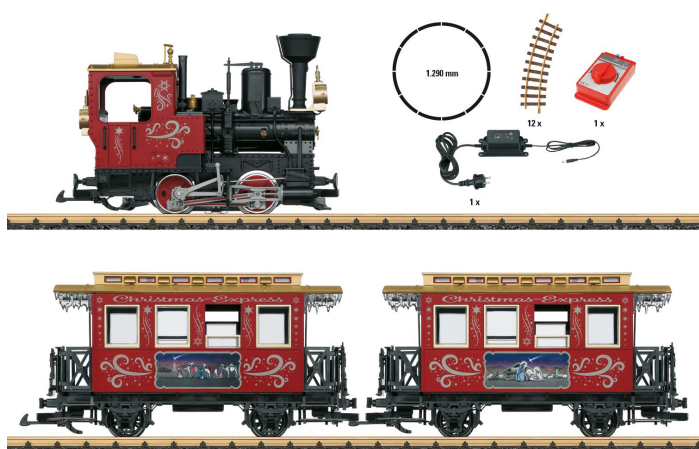

Übersicht

LGB 70308 - Analoges Startset, Weihnachtszug

LGB

Produktnummer: A309502

Preis

UVP 399,00 € *** (9.28% gespart)
361,99 €*

Preise inkl. MwSt. zzgl. Versandkosten

Beschreibung

Bitte beachten Sie das Sicherheitsdatenblatt! [LINK](#)

Dieses Startset enthält einen Oldtimerzug bestehend aus einer Tenderlok und 2 Personenwagen in weihnachtlicher Gestaltung. Die Lok ist mit einem leistungsstarken kugelgelagerten Bühler-Motor sowie Spitzenlicht und einem Raucheinsatz ausgerüstet.

Das Set enthält zusätzlich einen kompletten Gleiskreis, Stromversorgung und Fahrregler.

Produktinformationen

Größe:	G
Gattung:	Personenzug
Bahngesellschaft:	Sonstige
Epoche:	I-VI
Stromsystem:	2L-Gleichstrom (DC)
Digital:	nein
Sound:	nein
LüP (mm):	850
Kupplungssystem:	hauseigene Kupplungsaufnahme