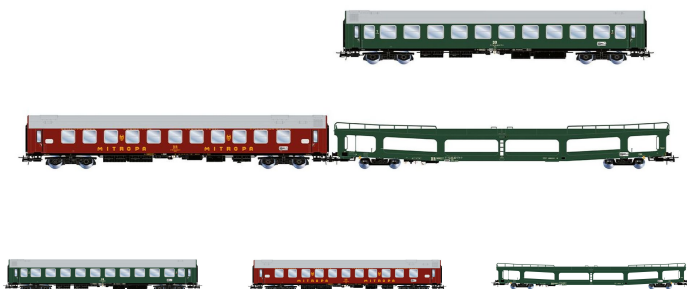

Übersicht

Rivarossi HR4418 - 3er Set Autoreisezug 'Berlin – Lörrach', DR, Ep.IV

Rivarossi

Produktnummer: A347655

Preis

UVP 214,90 € *** (12.06% gespart)
188,99 €*

Preise inkl. MwSt. zzgl. Versandkosten

Beschreibung

DR, 3-tlg. Set des Autoreisezug „Berlin – Lörrach“, bestehend aus 1 x Bc, 1 x WLAB und 1 x DDm, in grün-roter Farbgebung, Ep. IV

Produktinformationen

Größe:	H0
Gattung:	Personenwagen
Bahngesellschaft:	DR
Epoche:	IV
Stromsystem:	2L-Gleichstrom (DC)
Digital:	nein
Sound:	nein
LüP (mm):	867
Kupplungssystem:	Kupplungsschacht nach NEM mit KK-Kinematik