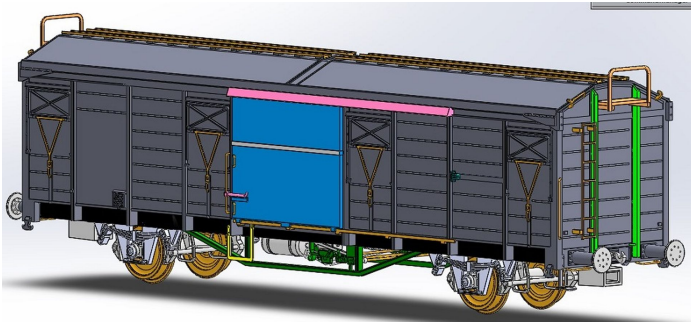

# Exact-Train EX23002 - 2er Set gedeckte Güterwagen Tbs 571, ÖBB, Ep.IV

Exact-Train

Produktnummer: A345064

## Beschreibung

ÖBB 2er-Set Tbs 571 Güterwagen ÖBB Ep. IVb

## Produktinformationen

<b>Größe:</b>	H0
<b>Gattung:</b>	Güterwagen
<b>Bahngesellschaft:</b>	ÖBB
<b>Epoche:</b>	IV
<b>Stromsystem:</b>	2L-Gleichstrom (DC)
<b>Digital:</b>	nein
<b>Sound:</b>	nein
<b>Kupplungssystem:</b>	Kupplungsschacht nach NEM mit KK-Kinematik