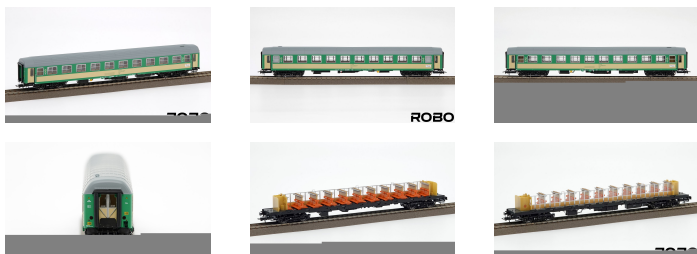

Übersicht

Robo 222380 - Personenwagen 111Aw, PKP, Ep.VI

ROBO

Produktnummer: A342951

Preis

73,99 €*
* inkl. MwSt.

Preise inkl. MwSt. zzgl. Versandkosten

Beschreibung

Reisezugwagen 2. Klasse, Typ 111Aw, Bahnhof Przemysl. Dies ist eine neue Konstruktion eines Personenwagens mit Luftheizung

- 2 Klasse Personenwagen Typ 111Aw
- Bahnhof Przemysl
- 50 51 20-00 032-6 B10nou
- Rev. Datum 26.10.2011
- 222381 inkl. LED-Innenbeleuchtung

Produktinformationen

Größe:	H0
Gattung:	Personenwagen
Bahngesellschaft:	PKP
Epoche:	VI
Stromsystem:	2L-Gleichstrom (DC)
Digital:	nein
Sound:	nein
Kupplungssystem:	Kupplungsschacht nach NEM mit KK-Kinematik