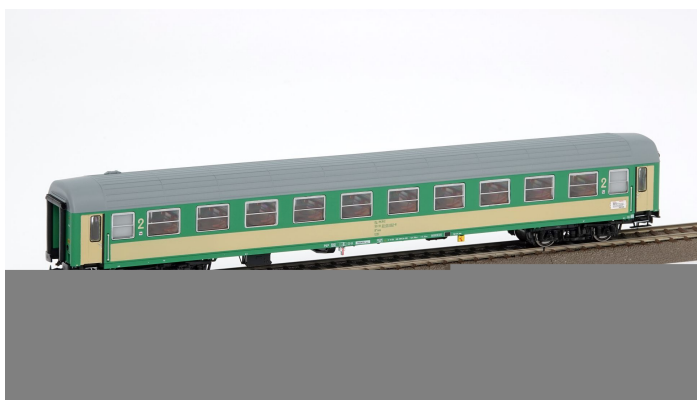

Übersicht

Robo 222380 - Personenwagen 111Aw, PKP, Ep.VI

ROBO

Produktnummer: A342951

Preis

73,99 €*
* inkl. MwSt.

Preise inkl. MwSt. zzgl. Versandkosten

Beschreibung

Reisezugwagen 2. Klasse, Typ 111Aw, Bahnhof Przemysl. Dies ist eine neue Konstruktion eines Personenwagens mit Luftheizung

- 2 Klasse Personenwagen Typ 111Aw
- Bahnhof Przemysl
- 50 51 20-00 032-6 B10nou
- Rev. Datum 26.10.2011
- 222381 inkl. LED-Innenbeleuchtung

Produktinformationen

Größe:	H0
Gattung:	Personenwagen
Bahngesellschaft:	PKP
Epoche:	VI
Stromsystem:	2L-Gleichstrom (DC)
Digital:	nein
Sound:	nein
Kupplungssystem:	Kupplungsschacht nach NEM mit KK-Kinematik