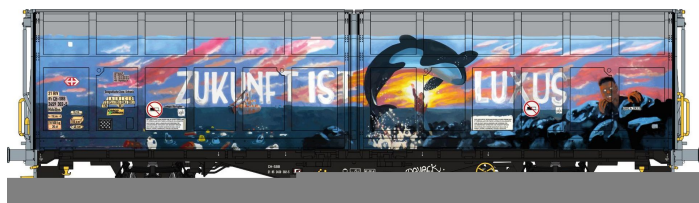

Übersicht

Albert Modell

Albert Modell 245043 - Schiebewandwagen Hbbilns, CH-SBB, Ep.VI 'Graffiti beidseitig'

Produktnummer: A341422

Preis

57,99 €*
Preis ohne MwSt.

Preise inkl. MwSt. zzgl. Versandkosten

Beschreibung

Schiebewandwagen Hbbillns, CH-SBB, Ep.VI 'Graffiti beidseitig'

Produktinformationen

Größe:	H0
Gattung:	Güterwagen
Bahngesellschaft:	SBB
Epoche:	VI
Stromsystem:	2L-Gleichstrom (DC)
Digital:	nein
Sound:	nein
Kupplungssystem:	Kupplungsschacht nach NEM mit KK-Kinematik