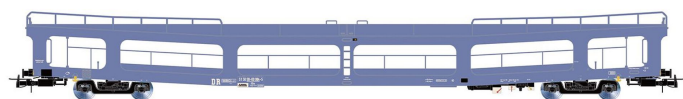

Übersicht

Rivarossi HR4421 - 2er Set Autotransportwagen DDm916, DR, Ep.IV

Rivarossi

Produktnummer: A347658

Preis

UVP 139,90 € *** (12.19% gespart)
122,84 €*

Preise inkl. MwSt. zzgl. Versandkosten

Beschreibung

DR, 2-tlg. Set Autotransportwagen DDm916 , in blauer Farbgebung, Ep. IV

Produktinformationen

Größe:	H0
Gattung:	Güterwagen
Bahngesellschaft:	DR
Epoche:	IV
Stromsystem:	2L-Gleichstrom (DC)
Digital:	nein
Sound:	nein
LüP (mm):	606
Kupplungssystem:	Kupplungsschacht nach NEM mit KK-Kinematik