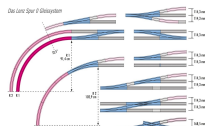

Übersicht

Lenz 45034 - Hand- Bogenweiche links, R1/R2

Lenz

Produktnummer: A129047

Preis

UVP 225,50 € *** (5.55% gespart)
212,99 €*

Preise inkl. MwSt. zzgl. Versandkosten

Beschreibung

Weichenwinkel 11,25°. Radius des Innenbogens 1028,70 mm.

Der Außenbogen ist eine Kurve mit sich stetig änderndem Radius. Er beginnt an der Weichenspitze mit 1786,89 mm und endet mit 1540,00 mm.

Lieferung mit Weichenstellhebel, kann mit dem Antrieb 45040 zur digital bedienbaren Weiche ergänzt werden.