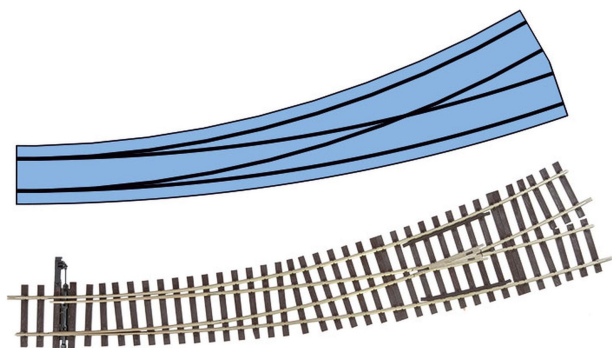

Übersicht

Lenz 45034 - Hand- Bogenweiche links, R1/R2

Lenz

Produktnummer: A129047

Preis

UVP 225,50 € *** (5.55% gespart)
212,99 €*

Preise inkl. MwSt. zzgl. Versandkosten

Beschreibung

Weichenwinkel 11,25°. Radius des Innenbogens 1028,70 mm.

Der Außenbogen ist eine Kurve mit sich stetig änderndem Radius. Er beginnt an der Weichenspitze mit 1786,89 mm und endet mit 1540,00 mm.

Lieferung mit Weichenstellhebel, kann mit dem Antrieb 45040 zur digital bedienbaren Weiche ergänzt werden.

Produktinformationen

Größe:	0
--------	---