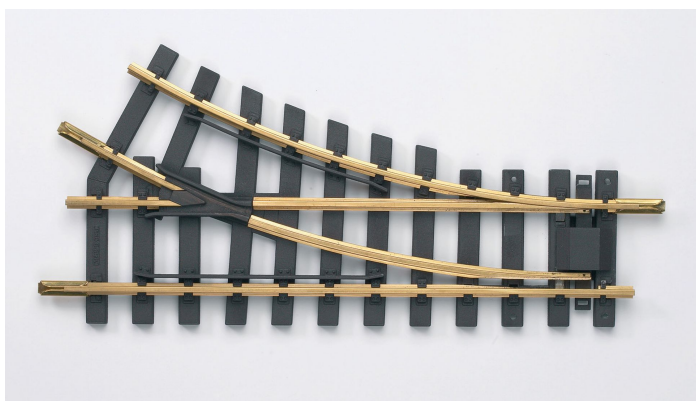

## Übersicht

# Piko 35221 - Handweiche G-WRR1, rechts, kurz

Piko

Produktnummer: A111347

## Beschreibung

Weiche, rechts, Winkel 30°

Gerades Gleis = G-G320, Abzweigung G-R1, Handbetrieb, passender Elektroantrieb = #35271