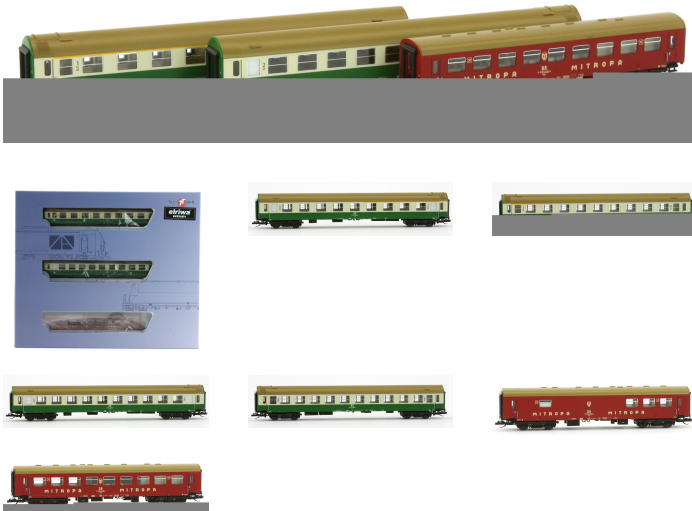

Übersicht

Tillig 502249 - 3er Set Personenwagen, DR, Ep.IV, Set 1

Tillig

Produktnummer: A338387

Preis

178,80 €*
* inkl. MwSt.

Preise inkl. MwSt. zzgl. Versandkosten

Beschreibung

Exklusivset • limitiert auf 400 Sets

Das Set besteht aus:

- Y-Wagen 1./2. Klasse, DR, Ep.IV - grün (RAL 6002), elfenbein (RAL 1015) und mit braunem Dach (RAL 8000)
BN: 51 50 39-40 052-5 ABme
- Y-Wagen 2. Klasse, DR, Ep.IV - grün (RAL 6002), elfenbein (RAL 1015) und mit braunem Dach (RAL 8000)
BN: 51 50 20-40 094-8
- Reko-Speisewagen WRge, rubinrot (RAL 3003) und braunem Dach (RAL 8000)
BN: 51 50 88-45 005-8

Varianten:

- Tillig 502249 - 3er Set Personenwagen, DR, Ep.IV, Set 1
- Tillig 502249-B - 3er Set Personenwagen, DR, Ep.IV, Set 1, mit Innenbeleuchtung
- Tillig 502356 - 3er Set Personenwagen, DR, Ep.IV, Set 2
- Tillig 502356-B - 3er Set Personenwagen, DR, Ep.IV, Set 2, mit Innenbeleuchtung
- Tillig 502357 - 3er Set Personenwagen, DR, Ep.IV, Set 3
- Tillig 502357-B - 3er Set Personenwagen, DR, Ep.IV, Set 3, mit Innenbeleuchtung

Die Varianten mit Innenbeleuchtung werden mit ESU 50708 ausgestattet, welche analog oder digital verwendbar sind.

Produktinformationen

Größe:	TT
Gattung:	Personenwagen
Bahngesellschaft:	DR
Epoche:	IV
Stromsystem:	2L-Gleichstrom (DC)
Digital:	nein
Sound:	nein
LüP (mm):	563
Kupplungssystem:	Kupplungsschacht nach NEM mit KK-Kinematik