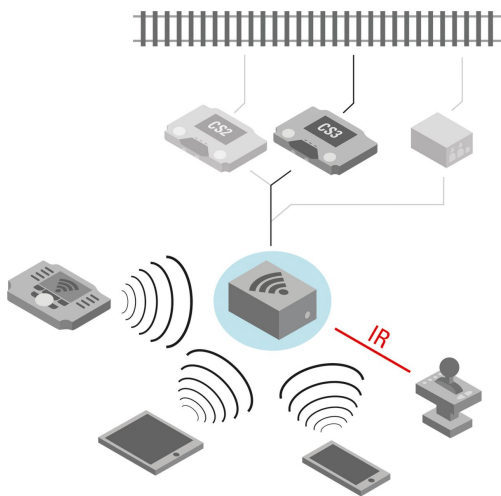

Übersicht

Märklin 60117 - Empfängerbox WLAN

Märklin

Produktnummer: A323372

Preis

UVP 149,00 € *** (8.06% gespart)
136,99 €*

Preise inkl. MwSt. zzgl. Versandkosten

Beschreibung

WLAN- und Infrarot-Adapter zum Betrieb an der Digital-Anschlussbox (60114, 60116) oder an einer Central Station (60216, 60226 sowie 60213-60215). Ermöglicht, die MS WLAN (60667) oder die Start-Up Infrarot-Steuergeräte zu koppeln. Gleichzeitiger Betrieb von bis zu vier MS WLAN (Artikel 60667) an einer Empfängerbox WLAN 60117. Einfache Konfiguration über WEB-Anwendung oder Central Station (60216, 60226).

Abmessungen 96 x 85 x 40 mm

Ausschließlich erhältlich in den Ländern der Europäischen Union, in UK, USA, Kanada, Australien, und Neuseeland.

Produktinformationen

Größe:	alle
--------	------