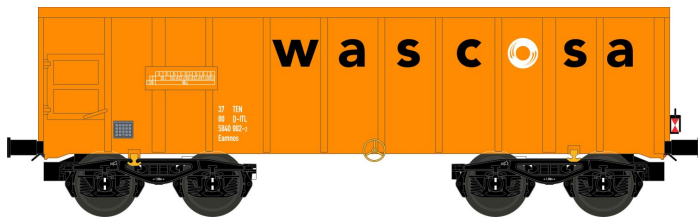

Übersicht

nme 543690 - Offener Güterwagen Eamnos 57m³, WASCOSA, Ep.VI, Zugschlussbel. DE

nme

Produktnummer: A317349

Preis

UVP 92,90 € *** (8.51% gespart)
84,99 €*

Preise inkl. MwSt. zzgl. Versandkosten

Beschreibung

Off. Güterwag. Eamnos 57m³ "WASCOSA", orange/blau, m. Zugschl.bel. DE, DC/DCC

Produktinformationen

| | |
|--------------------------|--|
| Größe: | H0 |
| Gattung: | Güterwagen |
| Bahngesellschaft: | Wascosa |
| Epoche: | VI |
| Stromsystem: | 2L-Gleichstrom (DC) |
| Digital: | ja |
| Sound: | nein |
| Beleuchtung: | Schlussbeleuchtung: rot |
| Kupplungssystem: | Kupplungsschacht nach NEM mit KK-Kinematik |