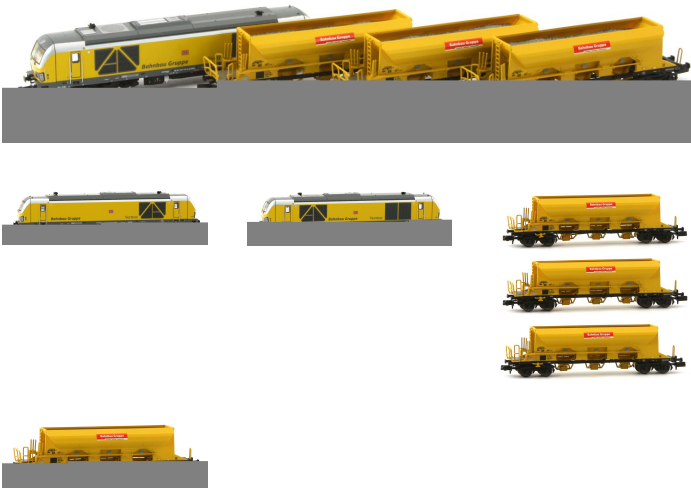

Übersicht

Lemke-Collection

Lemke-Collection LC96003S - Zugset mit BR 247 und 3 Schotterwagen, DB-Bahnbau, Ep.VI, DC-Sound

Produktnummer: A288654

Preis

UVP 359,90 € *** (4.98% gespart)
341,99 €*
*** UVP (Ursprünglicher Verkaufspreis) gemäß § 12 Abs. 1 Nr. 1 UStG

Preise inkl. MwSt. zzgl. Versandkosten

Beschreibung

Digitale Soundvariante, Zugset DB Bahnbau bestehend aus BR 247 Vectron DE und drei Schotterwagen Bauart Facns 133.

Dieses Set entsteht in Kooperation zwischen Lemke und nme.

Produktinformationen

Größe:	N
Gattung:	Zugset
Bahngesellschaft:	DBAG
Epoche:	VI
Stromsystem:	2L-Gleichstrom (DC)
Digital:	ja
Sound:	ja
Beleuchtung:	Lichtwechsel: rot-weiß
Kupplungssystem:	Kupplungsschacht nach NEM mit KK-Kinematik
Leuchtmittel:	LED