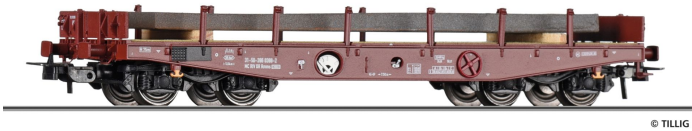

Übersicht

Tillig 77063 - Schwerlastwagen Rmms 3960 mit Stahlbrammen, DR, Ep.IV

Tillig

Produktnummer: A343469

Preis

UVP 68,80 € *** (9.9% gespart)
61,99 €*

Preise inkl. MwSt. zzgl. Versandkosten

Beschreibung

Schwerlastwagen Rmms 3960 der DR, beladen mit Stahlbrammen

Produktinformationen

Größe:	H0
Gattung:	Güterwagen
Bahngesellschaft:	DR
Epoche:	IV
Stromsystem:	2L-Gleichstrom (DC)
Digital:	nein
Sound:	nein
LüP (mm):	144
Kupplungssystem:	Kupplungsschacht nach NEM mit KK-Kinematik