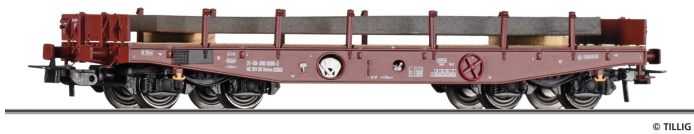

Übersicht

Tillig 77063 - Schwerlastwagen Rmms 3960 mit Stahlbrammen, DR, Ep.IV

Tillig

Produktnummer: A343469

Preis

UVP 68,80 € *** (9.9% gespart)
61,99 €*

Preise inkl. MwSt. zzgl. Versandkosten

Beschreibung

Schwerlastwagen Rmms 3960 der DR, beladen mit Stahlbrammen

Produktinformationen

Größe:	H0
Gattung:	Güterwagen
Bahngesellschaft:	DR
Epoche:	IV
Stromsystem:	2L-Gleichstrom (DC)
Digital:	nein
Sound:	nein
LüP (mm):	144
Kupplungssystem:	Kupplungsschacht nach NEM mit KK-Kinematik