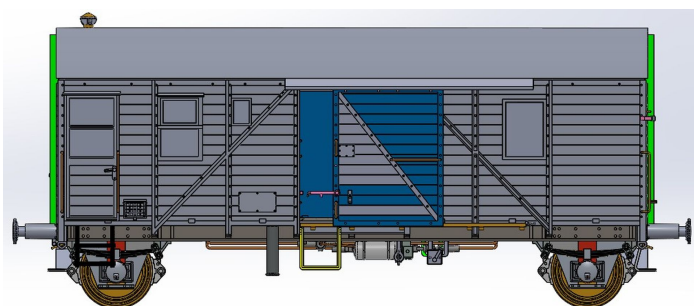

Übersicht

Exact-Train EX23611 - Packwagen Pwgs44 Bremen, DRG, Ep.II, Camouflage

Exact-Train

Produktnummer: A351276

Preis

UVP 62,95 € *** (6.29% gespart)
58,99 €*

Preise inkl. MwSt. zzgl. Versandkosten

Beschreibung

DRB Pwgs44 Bremen Camouflage Beschriftung

Produktinformationen

Größe:	H0
Gattung:	Gepäck- Postwagen
Bahngesellschaft:	DRG
Epoche:	II
Stromsystem:	2L-Gleichstrom (DC)
Digital:	nein
Sound:	nein
Kupplungssystem:	Kupplungsschacht nach NEM mit KK-Kinematik