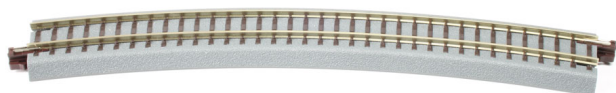

Übersicht

Tillig 83717 - Geb. Bettungsgleis BR22, R353, 30', braune Schwellen

Tillig

Produktnummer: A207163

Preis

3,60 €*
© 2024 Tillig

Preise inkl. MwSt. zzgl. Versandkosten

Beschreibung

Gebogenes Gleis braun R353 mm /30'

- Kinderleicht, stabil und robust
- Sichere Verbindung der Gleiselemente (ein "Klick" und Fertig)
- Weichenantriebe sind nicht sichtbar
- Hervorragend geeignet zum häufigen Auf- und

Produktinformationen

Größe:	H0m-TT
--------	--------