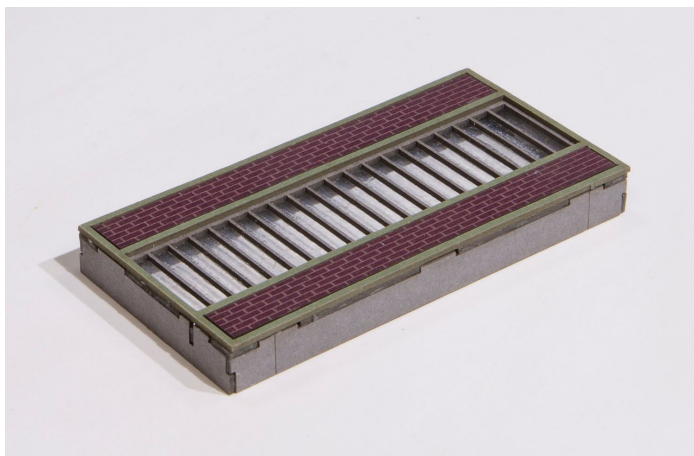

Übersicht

Joswood 17142 - BKS Mittelfenster 75 mm, 3 Stück

Joswood

Produktnummer: A315880

Preis

10,80 €*
* inkl. MwSt.

Preise inkl. MwSt. zzgl. Versandkosten

Beschreibung

Baukastensystem Element Mauer Mittelfenster 3 Stück Maße pro Element: L 75 x B 8 x H 37,5 mm Das Bauhaus-Baukastensystem (BKS): 14 verschiedene Elemente die variabel miteinander kombiniert werden können. Ein Rastermaß: 37,5 mm lang/breit und 37,5 mm hoch, beziehungsweise ein mehrfaches davon. Die Fassadenelemente eignen sich für Hintergrundgebäude im Relief oder auch als Vollgebäude. Es gibt ein Set mit Zwischendecken und eines mit Dachplatten. Zwei weitere Sets beinhalten Stützen, um Gebäudeteile mit dem Zug zu unterfahren. Zahlreiche weitere Bausätze aus unserem Programm sind auf das Rastermaß des Baukastensystems abgestimmt, z.B. das Bandbrückensystem, die Treppe mit Absatz 40056, die Rohrbrücken 40009,40010,40011 und die große Rohrbrücke 17129.

Produktinformationen

Größe:	H0
--------	----