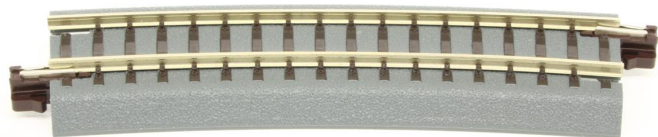

Übersicht

Tillig 83718 - Geb. Bettungsgleis BR22, R353, 15', braune Schwellen

Tillig

Produktnummer: A206021

Preis

3,00 €*
© 2008

Preise inkl. MwSt. zzgl. Versandkosten

Beschreibung

Gebogenes Gleis braun R353 mm /15'

- Kinderleicht, stabil und robust
- Sichere Verbindung der Gleiselemente (ein "Klick" und Fertig)
- Weichenantriebe sind nicht sichtbar
- Hervorragend geeignet zum häufigen Auf- und

Produktinformationen

Größe:	H0m-TT
--------	--------