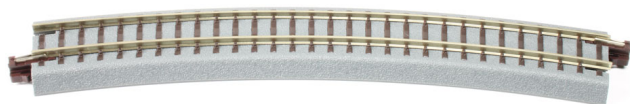

Übersicht

Tillig 83719 - Geb. Bettungsgleis BR11, R310, 30', braune Schwellen

Tillig

Produktnummer: A207162

Preis

3,60 €*
© 2024 Tillig

Preise inkl. MwSt. zzgl. Versandkosten

Beschreibung

Gebogenes Gleis braun R310 mm /30'

- Kinderleicht, stabil und robust
- Sichere Verbindung der Gleiselemente (ein "Klick" und Fertig)
- Weichenantriebe sind nicht sichtbar
- Hervorragend geeignet zum häufigen Auf- und

Produktinformationen

Größe:	H0m-TT
--------	--------