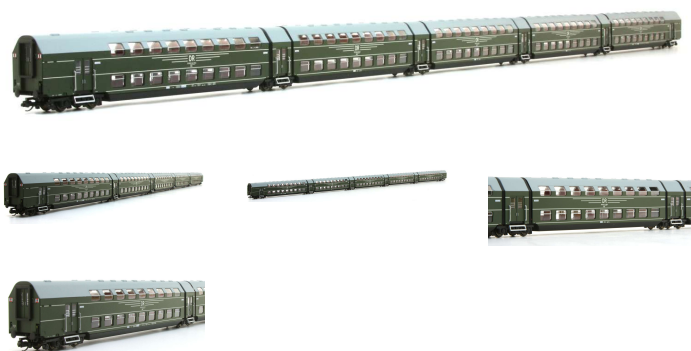

Übersicht

Kres 1959D - Doppelstockgliederzug DGB12, DR, Ep.IV, 5-teilig, DC-Digital

Kres

Produktnummer: A282367

Preis

UVP 496,00 € *** (4.24% gespart)
474,99 €*

Preise inkl. MwSt. zzgl. Versandkosten

Beschreibung

Doppelstockgliederzug DGB 12, Epoche IV

Der Zug ist vorbereitet für den Einbau einer Innenbeleuchtung (195776). Diese wird zwischen den Wagen durch Magnetkupplungen verbunden.

Die digitale Variante 1959D ist mit Funktionsdecodern in beiden Endwagen ausgestattet.

Produktinformationen

Größe:	TT
Gattung:	Personenwagen
Bahngesellschaft:	DR
Epoche:	IV
Stromsystem:	2L-Gleichstrom (DC)
Digital:	ja
Sound:	nein
LüP (mm):	873
Beleuchtung:	Lichtwechsel: rot-rot
Mindestradius (mm):	286
Innenbeleuchtung:	vorbereitet