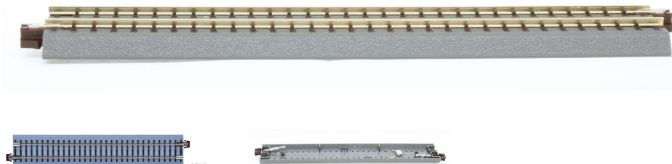

Übersicht

Tillig 83741 - Anschlussgleis analog, 166mm, braune Schwellen

Tillig

Produktnummer: A206669

Preis

6,60 €*
© 2025 Tillig

Preise inkl. MwSt. zzgl. Versandkosten

Beschreibung

Bettungsgleis braun Anschlussgleis 166 mm (für Analogbetrieb, bei Digitalbetrieb Entstörkondensator entfernen)

- Anschlusskabel mit Kabelsteckhülsen unter der Bettung steckbar

Produktinformationen

Größe:	H0m-TT
--------	--------