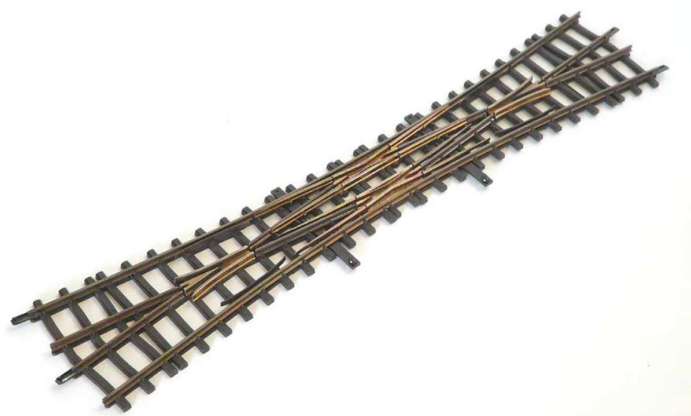

Übersicht

Bemo 4215000 - Doppelkreuzungsweiche 12', 220mm

Bemo

Produktnummer: A115599

Preis

UVP 61,99 € *** (3.23% gespart)
59,99 €*

Preise inkl. MwSt. zzgl. Versandkosten

Beschreibung

Doppelkreuzungsweiche 12', 220mm

Produktinformationen

| | |
|--------|-----|
| Größe: | H0m |
|--------|-----|