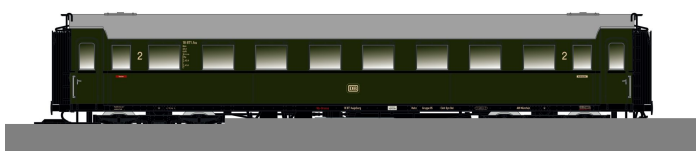

Übersicht

Saxonia

Saxonia 120188 - Personenwagen C4üSa07, DB, Ep.III, mit Innenbeleuchtung

Produktnummer: A346303

Preis

UVP 67,90 € *** (5.49% gespart)
64,17 €*

Preise inkl. MwSt. zzgl. Versandkosten

Beschreibung

Formneuheit 2025! Personenwagen C4Ü Sa 07, DB, Ep.III - inkl. digital schaltbarer Innenbeleuchtung (leuchtet auch im Analogbetrieb)

- nach Vorbild der Bauart C4üSa07
- viele angesetzte Details wie Schluss Scheibenhalter, Aufstiege und Bremsgestänge
- alle Wagen besitzen verschiedene Betriebsnummern
- optional mit digital schaltbarer Innenbeleuchtung
- diverse Formvarianten durch z.B. unterschiedliche Drehgestelle, Anbauten an der Stirnseite, sowie Gas- und elektrische Ausrüstung der Beleuchtung
- Kurzkupplungskulisse mit NEM-Schacht

Produktinformationen

Größe:	TT
Gattung:	Personenwagen
Bahngesellschaft:	DB
Epoche:	III
Stromsystem:	2L-Gleichstrom (DC)
Digital:	ja
Sound:	nein
Kupplungssystem:	Kupplungsschacht nach NEM mit KK-Kinematik
Innenbeleuchtung:	ja
Leuchtmittel:	LED