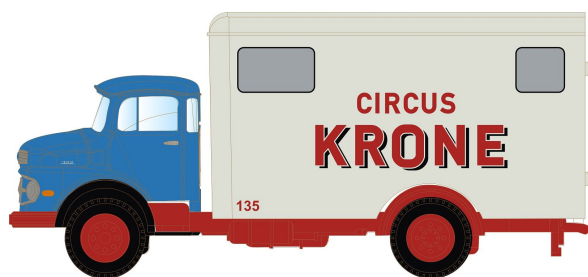

## Übersicht

# MiNis LC3471 - MB L322 Koffer Circus Krone

MiNis

Produktnummer: A344236

## Beschreibung

1958 stellte Daimler Benz der Fachwelt einen neuen modernen LKW mit kurzer Haube. Der neue Sechstonner hört auf die Typenbezeichnung L322 und wurde bis 1984 gebaut. Der als unkaputtbar geltende Rundhauber ist rund um den Globus im Einsatz und auch heute noch in Südamerika und Afrika nicht von den Straßen wegzudenken. Viele ehemalige Behördenfahrzeuge haben heute ein zweites Leben als Wohnmobil.