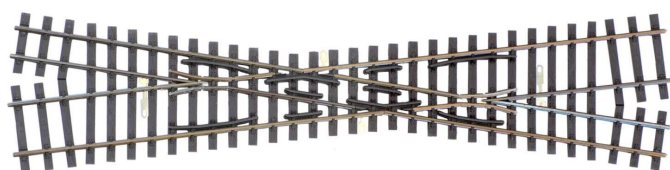

Übersicht

Tillig 85261 - Kreuzung HO links / HOe rechts, 15'

Tillig

Produktnummer: A130918

© TILLIG

Preis

UVP 50,30 € *** (10.56% gespart)
44,99 €*

Preise inkl. MwSt. zzgl. Versandkosten

Beschreibung

Kreuzung H0 rechts/H0e rechts, Kreuzungswinkel 15' Länge 232 mm

Produktinformationen

Größe:	H0e
--------	-----