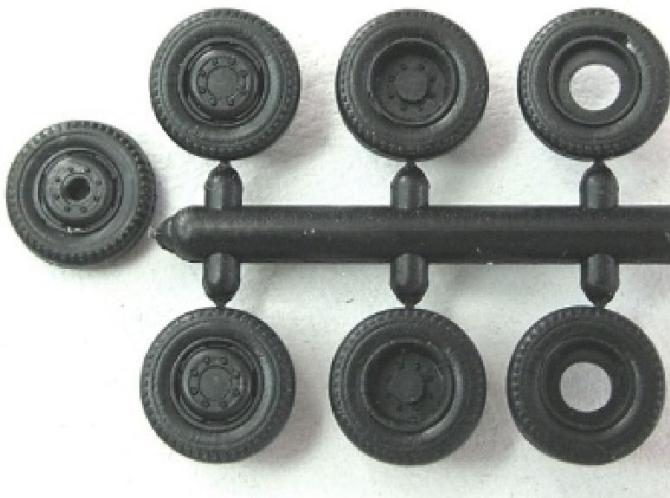

Übersicht

Hädl 910009 - Rädersatz für W50

Hädl Manufaktur

Produktnummer: A176001

Preis