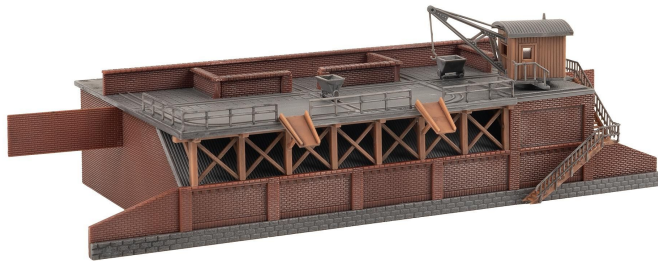

# Faller 222148 - Kohlesturzbühne

Faller

Produktnummer: A139808

## Beschreibung

Maße 255 x 108 x 62 mm

Dieser Bausatz enthält: 66 Einzelteile in 3 Farben, Fensterfolie und 1 Bauanleitung.

Über das höherliegende Ladegleis wurde die Kohle angeliefert und mit Kohlenhunten über Schütten direkt in die Tender der tieferstehenden Lokomotiven geschüttet. Das Modell ist beliebig verlängerbar.