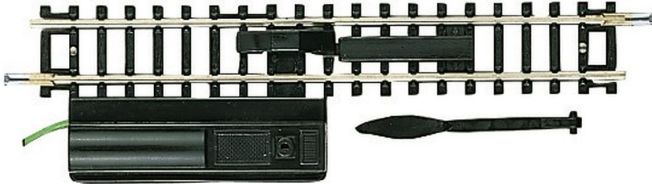

Übersicht

Fleischmann 22212 - Elektrisches Entkupplungsgleis 104,2mm

Fleischmann

Produktnummer: A100019

Preis

UVP 18,60 € *** (8.66% gespart)
16,99 €*

Preise inkl. MwSt. zzgl. Versandkosten

Beschreibung

N-Elektromagnetisches Entkupplungsgleis, Länge 104,2 mm (entspricht 22203). Das eingebaute Entkupplungsteil für die Standardkupplung kann leicht gegen das beiliegenden Entkupplungsteil für die Roco-N-Kurzkupplung ausgetauscht werden.

Produktinformationen

Größe:	N
--------	---