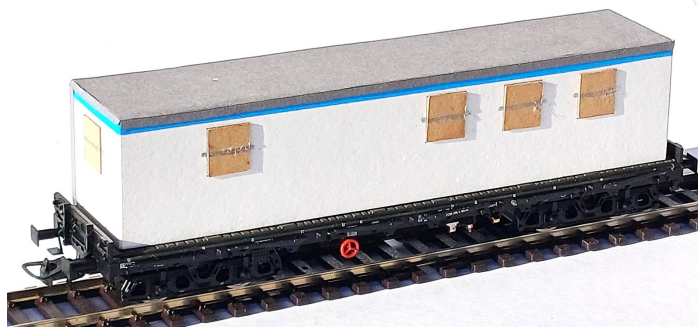

Übersicht

Loewe 2474 - Ladegut 'ATCO'- Tainer (Typ C), 140 mm

Loewe

Produktnummer: A351395

Preis

UVP 19,90 € *** (4.57% gespart)
18,99 €*

Preise inkl. MwSt. zzgl. Versandkosten

Beschreibung

Ladegut „ATCO-Tainer“ – Typ C (HO / 1:87) Modell einer modularen Gebäudeeinheit, dem Vorbild entsprechend nur an einer Seitenwand verkleidet und mit Schutzplane am Dach; passend für alle Kbs / Laas / Rmms und Remms- Wagen und ähnliche; Länge: ca. 140 mm

Produktinformationen

Größe:	H0
Gattung:	Ladegüter
LüP (mm):	140