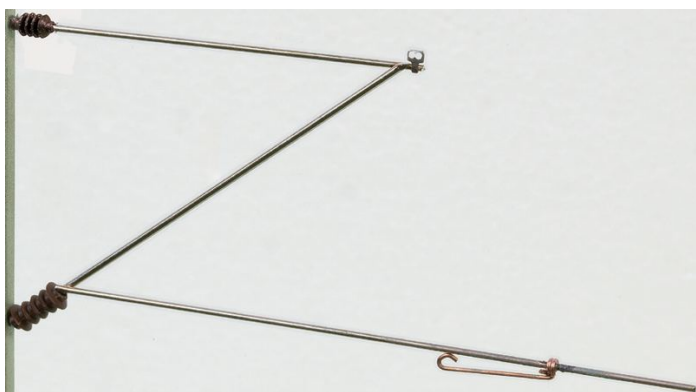

Übersicht

Sommerfeldt 621 - Ausleger einzeln

Sommerfeldt

Produktnummer: A194419

Preis

26,99 €*
* inkl. MwSt.

Preise inkl. MwSt. zzgl. Versandkosten

Beschreibung

Ausleger einzeln, zum Befestigen an Abspannmast und Turmmast (Winkelmast), keine elektrische Trennung, alles aus Metall verschweißt.

Die Spur 0-Oberleitung ist nach demselben System wie die seit vielen Jahren bewährte Sommerfeldt H0-Oberleitung hergestellt. Alle Masten sind montagefertig aus Metall verschweißt, lackiert und mit einer eingeschweißten Sockelschraube versehen. Somit ist eine absolute Stabilität gewährleistet. Ist der Untergrund stark genug, empfehlen wir: Bohren, Holzleim einstecken - Fertig! An den Fahrdrähtenden wird auf Maß ein 180°-Häkchen gebogen. Die Fahrdrähte werden am Ausleger verlötet. Wer besonders original nachbauen möchte, verwendet die Leichtbauseitenhalter Nr. 174. Zum besseren Löten empfehlen wir das Lötöl Nr. 082. Die Aufbauanleitung Nr. 002 ist sehr hilfreich für die Planung einer Oberleitung, und viele Beispiele aus dem H0-DB-Oberleitungssortiment sind auf Spur 0 übertragbar.

Produktinformationen

Größe:	0
--------	---