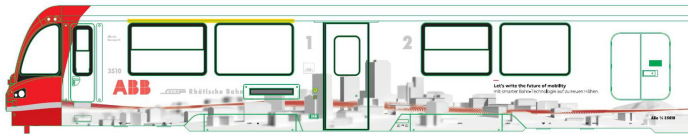

# Kato-Noch 7074075 - Triebzug Allegra ABe 8/12 #3510 'ABB', RhB, Ep.VI

Kato-Noch

Produktnummer: A333434

## Beschreibung

Neuaufgabe 2023! Kleinster befahrbarer Radius: R150, ausgestattet mit Kurzkupplungen, Frontbeleuchtung in Fahrtrichtung wechselnd, mit Inneneinrichtung, Innenbeleuchtung kann nachgerüstet werden: KATO 707489

## Produktinformationen

<b>Größe:</b>	N
<b>Gattung:</b>	Triebzug - Triebwagen
<b>Bahngesellschaft:</b>	RhB
<b>Epoche:</b>	VI
<b>Stromsystem:</b>	2L-Gleichstrom (DC)
<b>Digital:</b>	nein
<b>Sound:</b>	nein
<b>Schnittstelle:</b>	ohne Schnittstelle
<b>Beleuchtung:</b>	Lichtwechsel: weiß
<b>Mindesradius (mm):</b>	325
<b>Kupplungssystem:</b>	Kupplungsschacht nach NEM mit KK-Kinematik