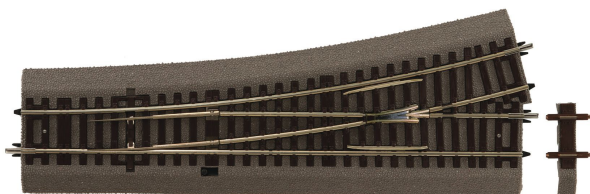

Übersicht

Roco 42534 - RocoLine mit Bettung Weiche 15' WL15 links ohne Antrieb

Roco

Produktnummer: A338475

Photomontage

Preis

UVP 33,60 € *** (10.74% gespart)
29,99 €*

Preise inkl. MwSt. zzgl. Versandkosten

Beschreibung

Neue Ausführung seit 2024 mit neuem Herzstück - ersetzt #42532. Mit dieser neuen Variante dieser Weiche, gehört das Hineinfallen oder Anheben von Achsen der Vergangenheit an.

Weiche links WI15 mit Handantrieb, mit Bettung.

Länge 230 mm (Standardlänge), Abzweigwinkel 15°, Abzweigradius 873,5 mm, Herzstückwinkel 10,8°, Polarisierung vorinstalliert.

Für den Diagonaleinbau liegt ein 8-mm-Distanzstück (D8) bei.

Passender Elektroantrieb: 42620 oder 42624.

- Vorbildgerechtes Überfahren der Herzstücke möglich
- Rillenweite im Herzstückbereich gemäß NEM

Produktinformationen

Größe:	H0
--------	----