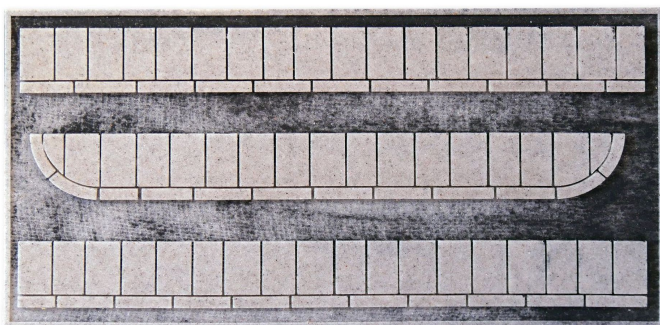

Übersicht

Noch 60340 - Struktur- Bürgersteig 'Beton-Platten', 1,6 cm breit, Gesamtlänge 86,2 cm

Noch

Produktnummer: A332416

Preis

UVP 17,99 € *** (5.56% gespart)
16,99 €*

Preise inkl. MwSt. zzgl. Versandkosten

Beschreibung

Struktur-Bürgersteig „Beton-Platten“ 1,6 cm breit, Gesamtlänge 86,2 cm

Entspannt auf dem Bürgersteig entlang schlendern. Genau das können die H0 NOCH Figuren auf unserem neuen Bürgersteig. Der neue, hochrealistische Struktur-Bürgersteig „Kopfsteinpflaster“ passt mit seiner Oberfläche und Farbe perfekt zu den bereits erhältlichen NOCH Struktur-Straßen und -Plätzen der Serie „Kopfsteinpflaster“ und „Römischer Verbund“. Neu und für alle Straßen mit glatter Oberfläche und für den erhältlichen Markt- und Dorfplatz kommt der Bürgersteig „Beton-Platten“ ins Spiel. Die Struktur-Straßen, Gehwege und Plätze werden aus Quarzsand und Gesteinsmehl hergestellt. Fast wie im Original! Und das sieht man den Produkten auch an: Die Struktur-Gehwege sind die erste Wahl bei der Gestaltung realistischer Innenstädte, Dörfer und Straßenzüge.

Produktinformationen

Größe:	H0
--------	----