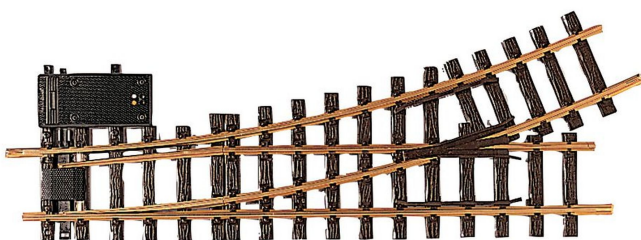

## Übersicht

# LGB 16150 - Elektrische Weiche, links, R3

LGB

Produktnummer: A109885

## Beschreibung

Gerades Gleis: 440 mm. Abzweigendes Gleis: links, R3, 22,5°. Der elektrische Weichenantrieb (LGB 12010) lässt sich links oder rechts an der Weiche montieren. Die Schaltung kann mit dem LGB-Stellpult (LGB 51755) o.ä. erfolgen.