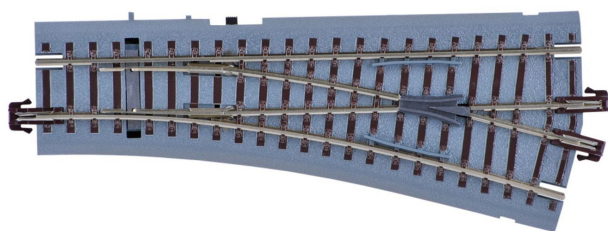

Übersicht

Tillig 83820 - Hand- Bettungsweiche, rechts, 15', braune Schwellen

Tillig

Produktnummer: A206671

© TILLIG

Preis

UVP 21,10 € *** (5.26% gespart)
19,99 €*

Preise inkl. MwSt. zzgl. Versandkosten

Beschreibung

Weiche rechts, braun 15' mit Handantrieb

- Abzweig 15', Radius 353, Länge 129,5 mm

Produktinformationen

Größe:	H0m-TT
--------	--------