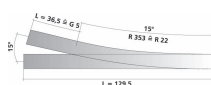

Übersicht

Tillig 83820 - Hand- Bettungsweiche, rechts, 15', braune Schwellen

Tillig

Produktnummer: A206671

© TILLIG

Preis

UVP 21,10 € *** (5.26% gespart)
19,99 €*

Preise inkl. MwSt. zzgl. Versandkosten

Beschreibung

Weiche rechts, braun 15' mit Handantrieb

- Abzweig 15', Radius 353, Länge 129,5 mm

Produktinformationen

Größe:	H0m-TT
--------	--------