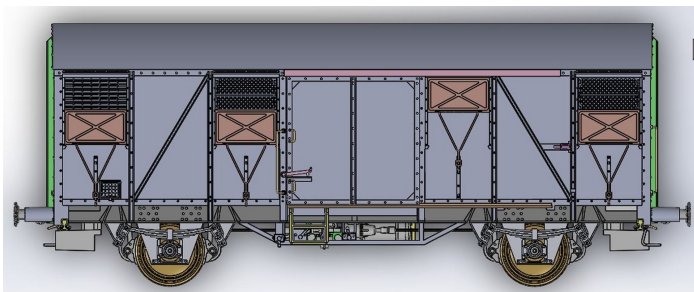

# Exact-Train EX21070 - Gedeckter Güterwagen Gmms40 EUROP, DB, Ep.III

Exact-Train

Produktnummer: A339678

## Beschreibung

DB Gmms40 EUROP aluminium Luftklappen Form A

## Produktinformationen

<b>Größe:</b>	H0
<b>Gattung:</b>	Güterwagen
<b>Bahngesellschaft:</b>	DB
<b>Epoche:</b>	III
<b>Stromsystem:</b>	2L-Gleichstrom (DC)
<b>Digital:</b>	nein
<b>Sound:</b>	nein
<b>Kupplungssystem:</b>	Kupplungsschacht nach NEM mit KK-Kinematik