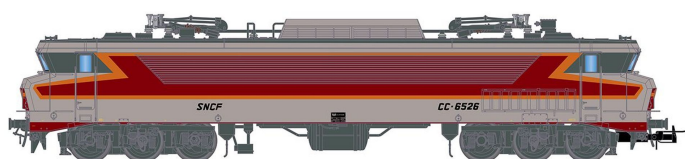

## Übersicht

# Jouef HJ2452 - E-Lok CC 6526 'Le Capitole', SNCF, Ep.IV

Jouef

Produktnummer: A342272

## Beschreibung

SNCF, Elektrolokomotive CC 6526 „Le Capitole“, Epoche IV – Jouef-Jubiläumsartikel