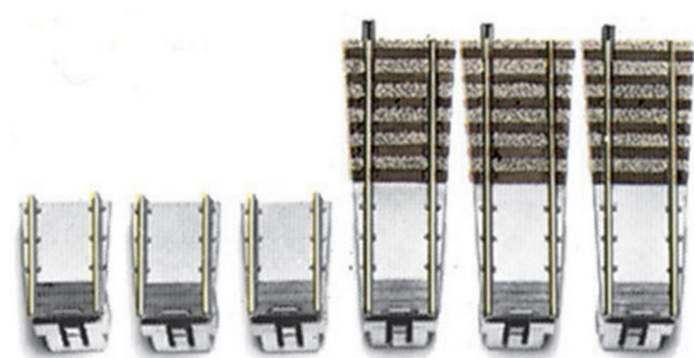

Übersicht

Fleischmann 6153 - Profigleis, 3er Ergänzungsset für 6152

Fleischmann

Produktnummer: A100460

Preis

UVP 35,60 € *** (7.33% gespart)
32,99 €*

Preise inkl. MwSt. zzgl. Versandkosten

Beschreibung

Ergänzungs-Set für PROFI-Gleis-Drehscheibe 6152 C für 2-Leiter-Fahrbetrieb mit Neusilber-Gleisen.

Produktinformationen

Größe:	H0
---------------	----