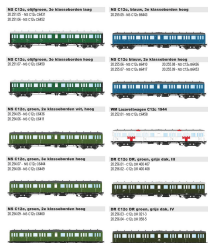

Übersicht

Artitec 20.254.07 - Personenwagen C12c C6444, 3. Klasse, NS, Ep.III

Artitec

Produktnummer: A338226

Preis

UVP 74,90 € *** (6.56% gespart)
69,99 €*

Preise inkl. MwSt. zzgl. Versandkosten

Erstellt am 22.12.2024.

Dieses Dokument stellt kein Angebot dar. Es gelten die aktuellen Preise im Online-Shop.

* Alle Preise inkl. gesetzl. Mehrwertsteuer zzgl. Versandkosten, wenn nicht anders angegeben.

Beschreibung

C12c C6444, groen, grijs dak, 3e klasseborden hoog, 1947-56, III (standaard)

Produktinformationen

Größe:	H0
Gattung:	Personenwagen
Bahngesellschaft:	NS
Epoche:	III
Stromsystem:	2L-Gleichstrom (DC)
Digital:	nein
Sound:	nein
Kupplungssystem:	Kupplungsschacht nach NEM mit KK-Kinematik